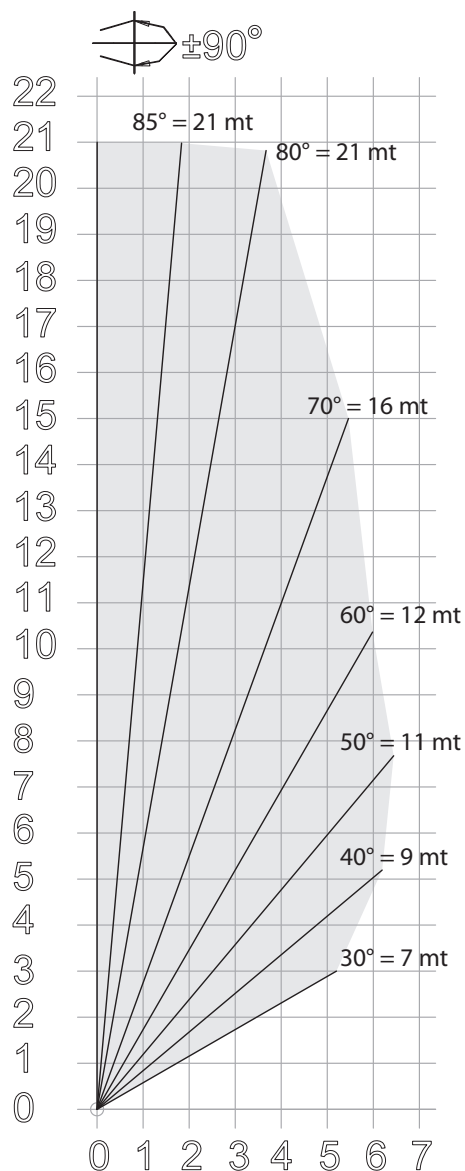

DIAGRAMMA DI LAVORO

X-system