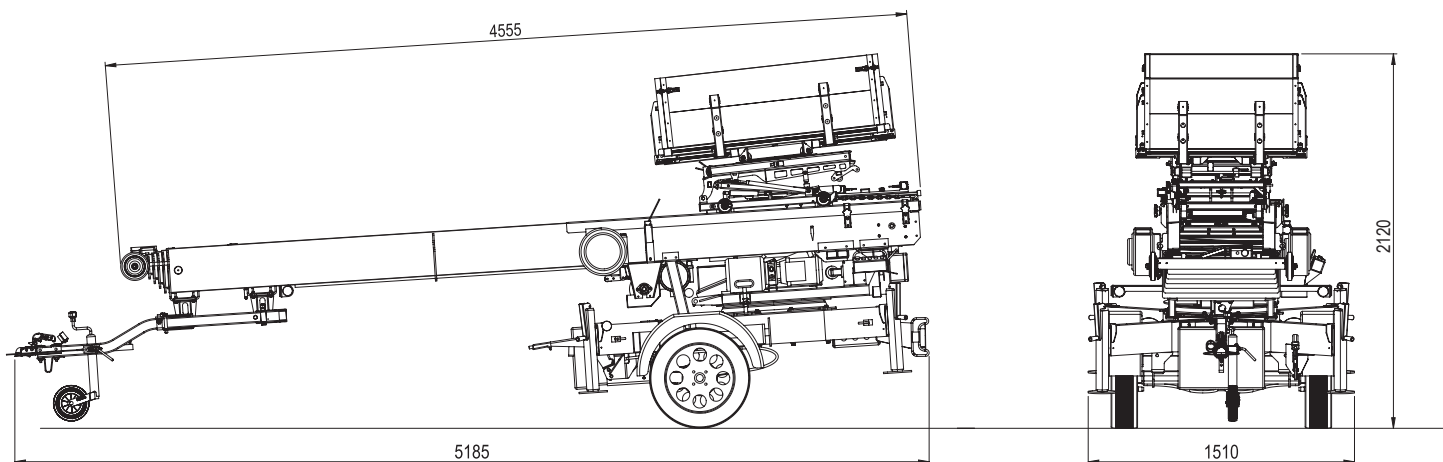

DIMENSIONI

NORD EST ELEVATORI srl

Via dell'Industria 2 bis/int.1 - 30031 Dolo (VE) - Tel. +39 041 51 00 131
info@nordestelevatori.com - www.nordestelevatori.com