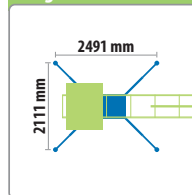

### DATI TECNICI

|                                       |                       |
|---------------------------------------|-----------------------|
| Altezza di lavoro                     | <b>21 m</b>           |
| Portata massima                       | <b>230 kg</b>         |
| Angolo di lavoro                      | <b>30°/85°</b>        |
| Rotazione scala (sinistra/destra)     | <b>360°</b>           |
| Velocità traslazione carrello min/max | <b>17-27 m/min</b>    |
| Tempo di inclinazione fino a 85°      | <b>30 sec</b>         |
| Dimensioni cesta aperta               | <b>1993 x 1600 mm</b> |
| Dimensioni cesta chiusa               | <b>1193 x 800 mm</b>  |

### ACCESSORI

- Salvavetro
- Angolatore

Altezza di Lavoro

Portata Massima

Area di Lavoro

Stabilizzazione X System

Ingombro di Lavoro

Angolo di Lavoro