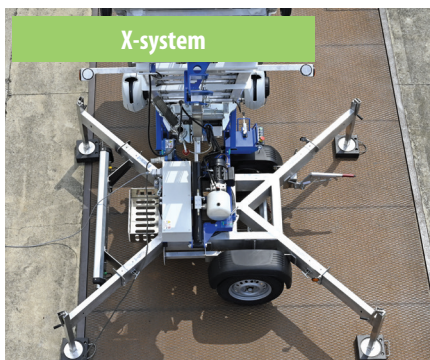

### CARATTERISTICHE

- Trainabile con patente B
- Rotazione e traslazione cesta
- Doppia pulsantiera fissa – mobile
- Comandi in testata
- Attacco timone su pacco scala a "libro"
- Motori elettrici a basso assorbimento
- Finecorsa magnetici
- Blocco rotazione su 20 posizioni – 360°
- Sistema di sollevamento a singolo cilindro
- Pacco scala senza freni
- Funi diametro 6 mm
- Prolunga a terra  
con kit stabilizzatori per lavoro da 30° a 40°
- 2 avvolgicavo esterni
- Zeppe stabilizzazione

### ACCESSORI

- Salvavetro
- Angolatore

Altezza di Lavoro

Portata Massima

Area di Lavoro

Stabilizzazione X System

Ingombro di Lavoro

Angolo di Lavoro

Timone Girevole

## DIAGRAMMA DI LAVORO

X-system

Singolo cilindro

Pulsantiere fissa e mobile

Comandi in testata

Prolunga a terra per lavoro a 30°