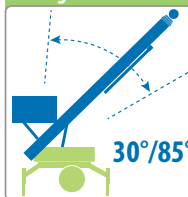

### ACCESSORI

- Salvavetro
- Angolatore

Altezza di Lavoro

Portata Massima

Area di Lavoro

Stabilizzazione X System

Ingombro di Lavoro

Angolo di Lavoro